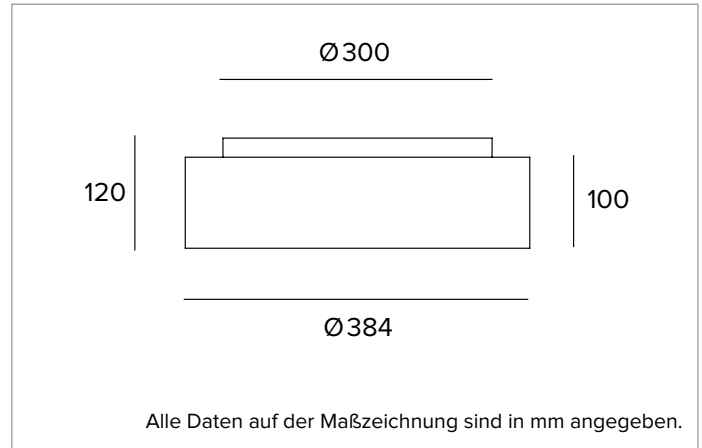

1T6071EL | THREESIXTY

Runde LED-Leuchte für die Installation an der Decke, als Pendelleuchte, als Einbau- oder Halbeinbauleuchte und als Wandleuchte

		4000K	H(m)	D(m)	Emax(lx)
		Ra80		114°	
		Fixture Power	24W	1	3.09
		Source Flux	3194lm	2	6.17
		Fixture Flux	1933lm	3	9.26
		Efficacy	81lm/W	4	12.35
TS1002	I _{max} =210cd/klm	I _{max}	670cd	5	15.43

Farbwiedergabeindex: 80

Rf: 82,6

Rg: 95,7

Ähnliche Farbtemperatur: 4000K

SDCM: 3

Lebensdauer (L80/B10): >50000h tq +25°C

BELEUCHUNGSTECHNISCHE MERKMALE

Version OPAL Direkt: Unterer Diffusor aus opalem Polycarbonat für verbesserte Lichtübertragung und -diffusion.